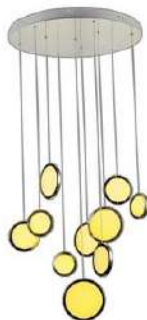

Acero+K9 cristal

Plateado/Oro

D1200mm

LÍNEA VALENTINA

NOVA

DMC357

COMETA

Dimmer
Luz Fría o Cálida
144 w
Mod. EMV-OM56152-65
Medida: 55 DIAM X 80 ALT