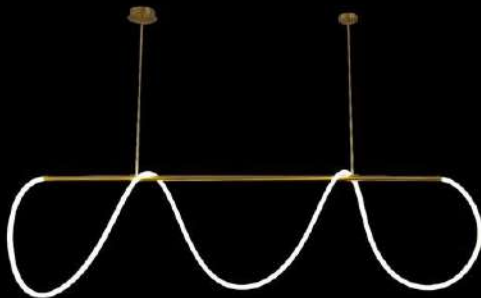

Diam 80 cms

Negro-Oro

LÍNEA VALENTINA EXTRAVAGANZA

Jordania/S

DMA8002S

Altura 60 cms
Diam 80 cms

Oro

LÍNEA VALENTINA EXTRAVAGANZA

Jordania/L

DMA8002L

Altura 230 cms
Diam 100 cms

Oro/CROMO

LÍNEA VALENTINA EXTRAVAGANZA

Cairo/80

DM8012B

Altura 60 cms

Diam 80 cms

CROMO

LÍNEA VALENTINA EXTRAVAGANZA

Bahrein

DM8031-700

Altura 70 cms

Diam 70 cms

Oro

LÍNEA VALENTINA EXTRAVAGANZA

LÍNEA VALENTINA

MERGIE

PLATA/ORO

ACERO silicon

WM2059-S

LED 20W

L800mm