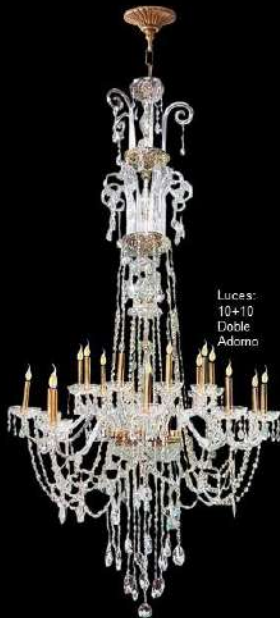

CASCADA 1533

LÍNEA CLÁSICA

MARÍA ANTONIETA

Luces: 8/80 x 120

Luces: 24/102 x 170

LÍNEA CLÁSICA

MARÍA
ANTONIETA

Luces: 18 /86 x 135

Luces: 8+4/72 x 125

LÍNEA CLÁSICA

MARÍA ANTONIETA

Luces:
6+6

Luces:
10+10
Doble
Adorno

LÍNEA CLÁSICA

MARÍA ANTONIETA

Luces:
20+10