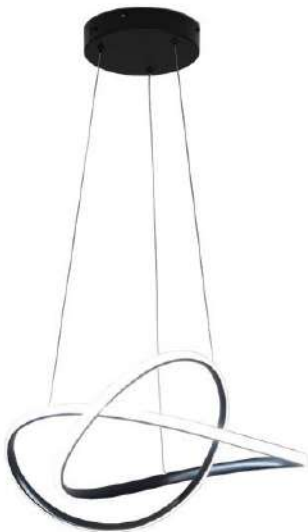

MIA

WM2183S

LED 56W

Acero+ Aluminio

Negro mate

L500mm

WM2183M

LED 62W

Acero+ Aluminio

Negro Mate

L600mm